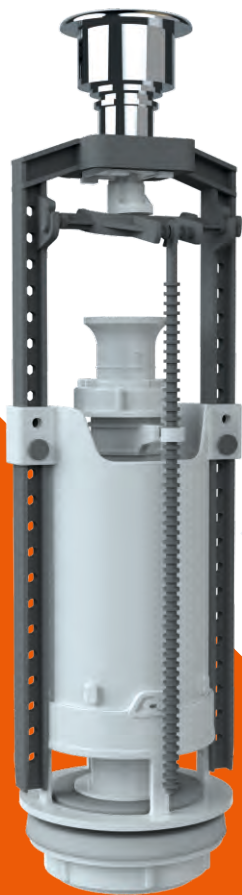

INNOVATIVE TECHNOLOGIES
IN ALL PRODUCTS

АРМАТУРА

ДЛЯ УНИТАЗА

- Долговечная мембрана из силикона
- Монтажный ключ в комплекте
- Более 250 000 циклов работы

CMK
СЕРТИФИЦИРОВАНА
ISO 9001:2015

NEW

АРМАТУРА ДЛЯ УНИТАЗА

PA-B

КЛАПАН НАПОЛНИТЕЛЬНЫЙ
БОКОВОЙ

PA-N

КЛАПАН НАПОЛНИТЕЛЬНЫЙ
НИЖНИЙ

SM/H

КЛАПАН СПУСКНОЙ
ОДНОРЕЖИМНЫЙ
(КНОПКА ХРОМ)

SM/W

КЛАПАН СПУСКНОЙ
ОДНОРЕЖИМНЫЙ
(КНОПКА БЕЛАЯ)

SM-N/H

КОМПЛЕКТ АРМАТУРЫ:
КЛАПАН СПУСКНОЙ
И НАПОЛНИТЕЛЬНЫЙ
С НИЖНЕЙ ПОДВОДКОЙ
(КНОПКА ХРОМ)

SM-N/W

КОМПЛЕКТ АРМАТУРЫ:
КЛАПАН СПУСКНОЙ
И НАПОЛНИТЕЛЬНЫЙ
С НИЖНЕЙ ПОДВОДКОЙ
(КНОПКА БЕЛАЯ)

SM-B/H

КОМПЛЕКТ АРМАТУРЫ:
КЛАПАН СПУСКНОЙ
И НАПОЛНИТЕЛЬНЫЙ
С БОКОВОЙ ПОДВОДКОЙ
(КНОПКА ХРОМ)

SM-B/W

КОМПЛЕКТ АРМАТУРЫ:
КЛАПАН СПУСКНОЙ
И НАПОЛНИТЕЛЬНЫЙ
С БОКОВОЙ ПОДВОДКОЙ
(КНОПКА БЕЛАЯ)