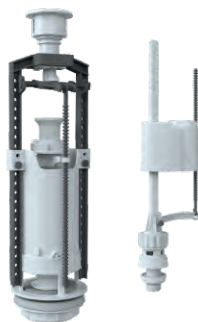

PA-B

КЛАПАН НАПОЛНИТЕЛЬНЫЙ
БОКОВОЙ

PA-N

КЛАПАН НАПОЛНИТЕЛЬНЫЙ
НИЖНИЙ

SM/H

КЛАПАН СПУСКНОЙ
ОДНОРЕЖИМНЫЙ
(КНОПКА ХРОМ)

SM/W

КЛАПАН СПУСКНОЙ
ОДНОРЕЖИМНЫЙ
(КНОПКА БЕЛАЯ)

SM-N/H

КОМПЛЕКТ АРМАТУРЫ:
КЛАПАН СПУСКНОЙ
И НАПОЛНИТЕЛЬНЫЙ
С НИЖНЕЙ ПОДВОДКОЙ
(КНОПКА ХРОМ)

SM-N/W

КОМПЛЕКТ АРМАТУРЫ:
КЛАПАН СПУСКНОЙ
И НАПОЛНИТЕЛЬНЫЙ
С НИЖНЕЙ ПОДВОДКОЙ
(КНОПКА БЕЛАЯ)

SM-B/H

КОМПЛЕКТ АРМАТУРЫ:
КЛАПАН СПУСКНОЙ
И НАПОЛНИТЕЛЬНЫЙ
С БОКОВОЙ ПОДВОДКОЙ
(КНОПКА ХРОМ)

SM-B/W

КОМПЛЕКТ АРМАТУРЫ:
КЛАПАН СПУСКНОЙ
И НАПОЛНИТЕЛЬНЫЙ
С БОКОВОЙ ПОДВОДКОЙ
(КНОПКА БЕЛАЯ)