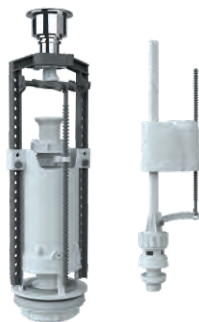

INNOVATIVE TECHNOLOGIES
IN ALL PRODUCTS

АРМАТУРА

ДЛЯ УНИТАЗА

- Долговечная мембрана из силикона
- Монтажный ключ в комплекте
- Более 250 000 циклов работы

CMK
СЕРТИФИЦИРОВАНА
ISO 9001:2015

NEW

АРМАТУРА ДЛЯ УНИТАЗА

PA-B

КЛАПАН НАПОЛНИТЕЛЬНЫЙ
БОКОВОЙ

PA-N

КЛАПАН НАПОЛНИТЕЛЬНЫЙ
НИЖНИЙ

SM/H

КЛАПАН СПУСКНОЙ
ОДНОРЕЖИМНЫЙ
(КНОПКА ХРОМ)

SM/W

КЛАПАН СПУСКНОЙ
ОДНОРЕЖИМНЫЙ
(КНОПКА БЕЛАЯ)

SM-N/H

КОМПЛЕКТ АРМАТУРЫ:
КЛАПАН СПУСКНОЙ
И НАПОЛНИТЕЛЬНЫЙ
С НИЖНЕЙ ПОДВОДКОЙ
(КНОПКА ХРОМ)

SM-N/W

КОМПЛЕКТ АРМАТУРЫ:
КЛАПАН СПУСКНОЙ
И НАПОЛНИТЕЛЬНЫЙ
С НИЖНЕЙ ПОДВОДКОЙ
(КНОПКА БЕЛАЯ)

SM-B/H

КОМПЛЕКТ АРМАТУРЫ:
КЛАПАН СПУСКНОЙ
И НАПОЛНИТЕЛЬНЫЙ
С БОКОВОЙ ПОДВОДКОЙ
(КНОПКА ХРОМ)

SM-B/W

КОМПЛЕКТ АРМАТУРЫ:
КЛАПАН СПУСКНОЙ
И НАПОЛНИТЕЛЬНЫЙ
С БОКОВОЙ ПОДВОДКОЙ
(КНОПКА БЕЛАЯ)